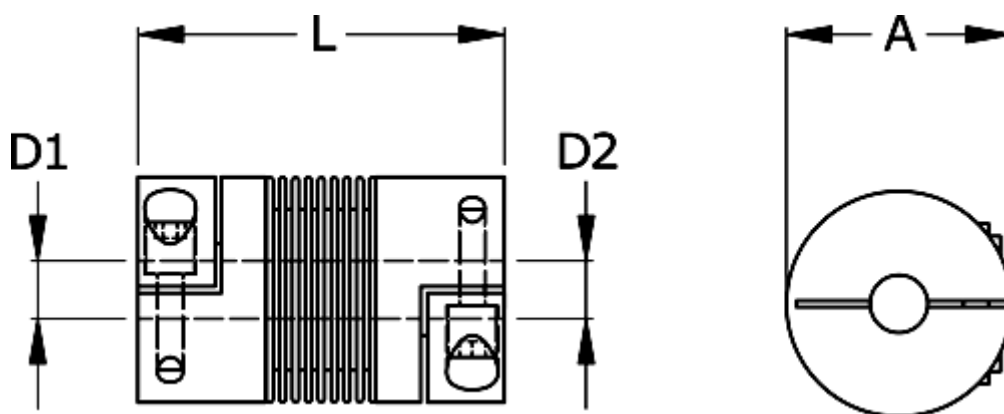

Varenummer: 3330408001684070  
Beskrivelse: Metalbælgkobling type 4 str.800  
Længde 168 mm, boring 40/70 mm

## Mål

A	= 157
D1	= 40
D2	= 70
L	= 168
Nom. moment NM (Tkn)	= 800